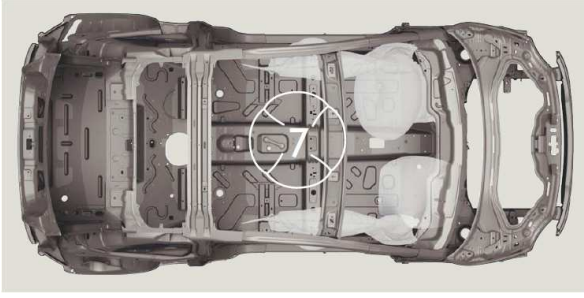

(605)

Шкіряна обробка салону, сидіння бордового кольору з вставками блакитного кольору, голубий логотип 500, підголовники бордового кольору, кермо чорного кольору, тільки з кодом фарби кузова 866

(688)

Подушки безпеки 7 шт