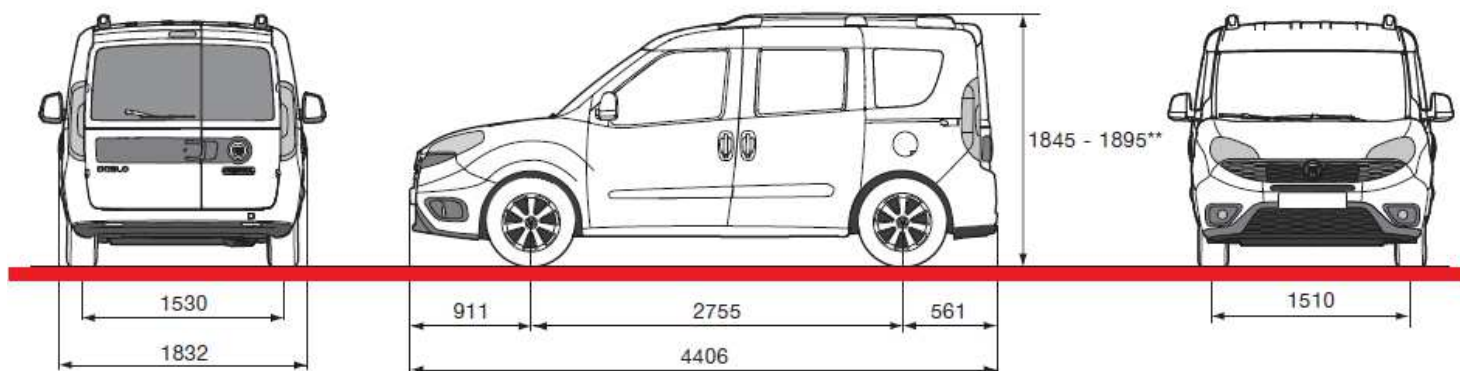

S - стандартне обладнання, (--) – неможливо, O/грн – опція.

Гарантія на автомобіль – 3 роки або 100 000 км пробігу, на кузов від наскрізної корозії – 8 років (кузов з 2-х сторін оцинкований), на лакофарбове покриття кузова – 3 роки.

Міжсервісний пробіг - 15000 км

* - Цінова пропозиція діє за наявності даних автомобілів на складі імпортера.

Представлена вище інформація носить виключно інформаційний характер, і ні за яких обставин не може бути витлумачена інакше.

Даний прайс-лист не являється документом, який підтверджує комплектацію автомобіля.

Виробник або продавець залишає за собою право зміни комплектацій та цін на автомобілі без попереднього повідомлення.