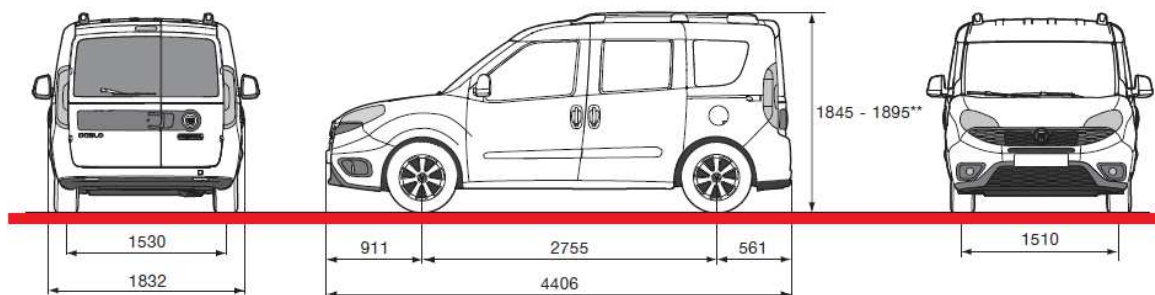

Сидіння з тканинною оббивкою

S - стандартне обладнання, (--) – неможливо, O/грн – опція.

Гарантія на автомобіль – 3 роки або 100 000 км пробігу, на кузов від наскрізної корозії – 8 років (кузов з 2-х сторін оцинкований), на лакофарбове покриття кузова – 3 роки.

Міжсервісний пробіг - 15000 км

* - Цінова пропозиція діє за наявності даних автомобілів на складі імпортера.

Представлена вище інформація носить виключно інформаційний характер, і ні за яких обставин не може бути витлумачена інакше.

Даний прайс-лист не являється документом, який підтверджує комплектацію автомобіля.

Виробник або продавець залишає за собою право зміни комплектацій та цін на автомобілі без попереднього повідомлення.

Фарбування кузова фарбою металік