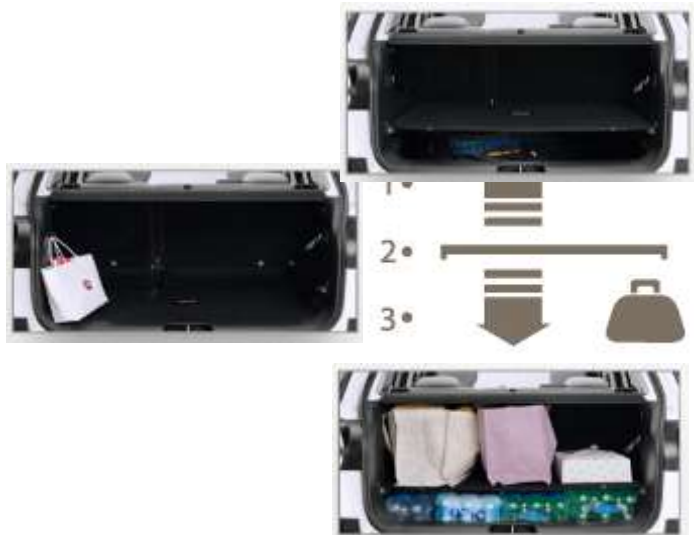

Вантажний простір має три різних рівні